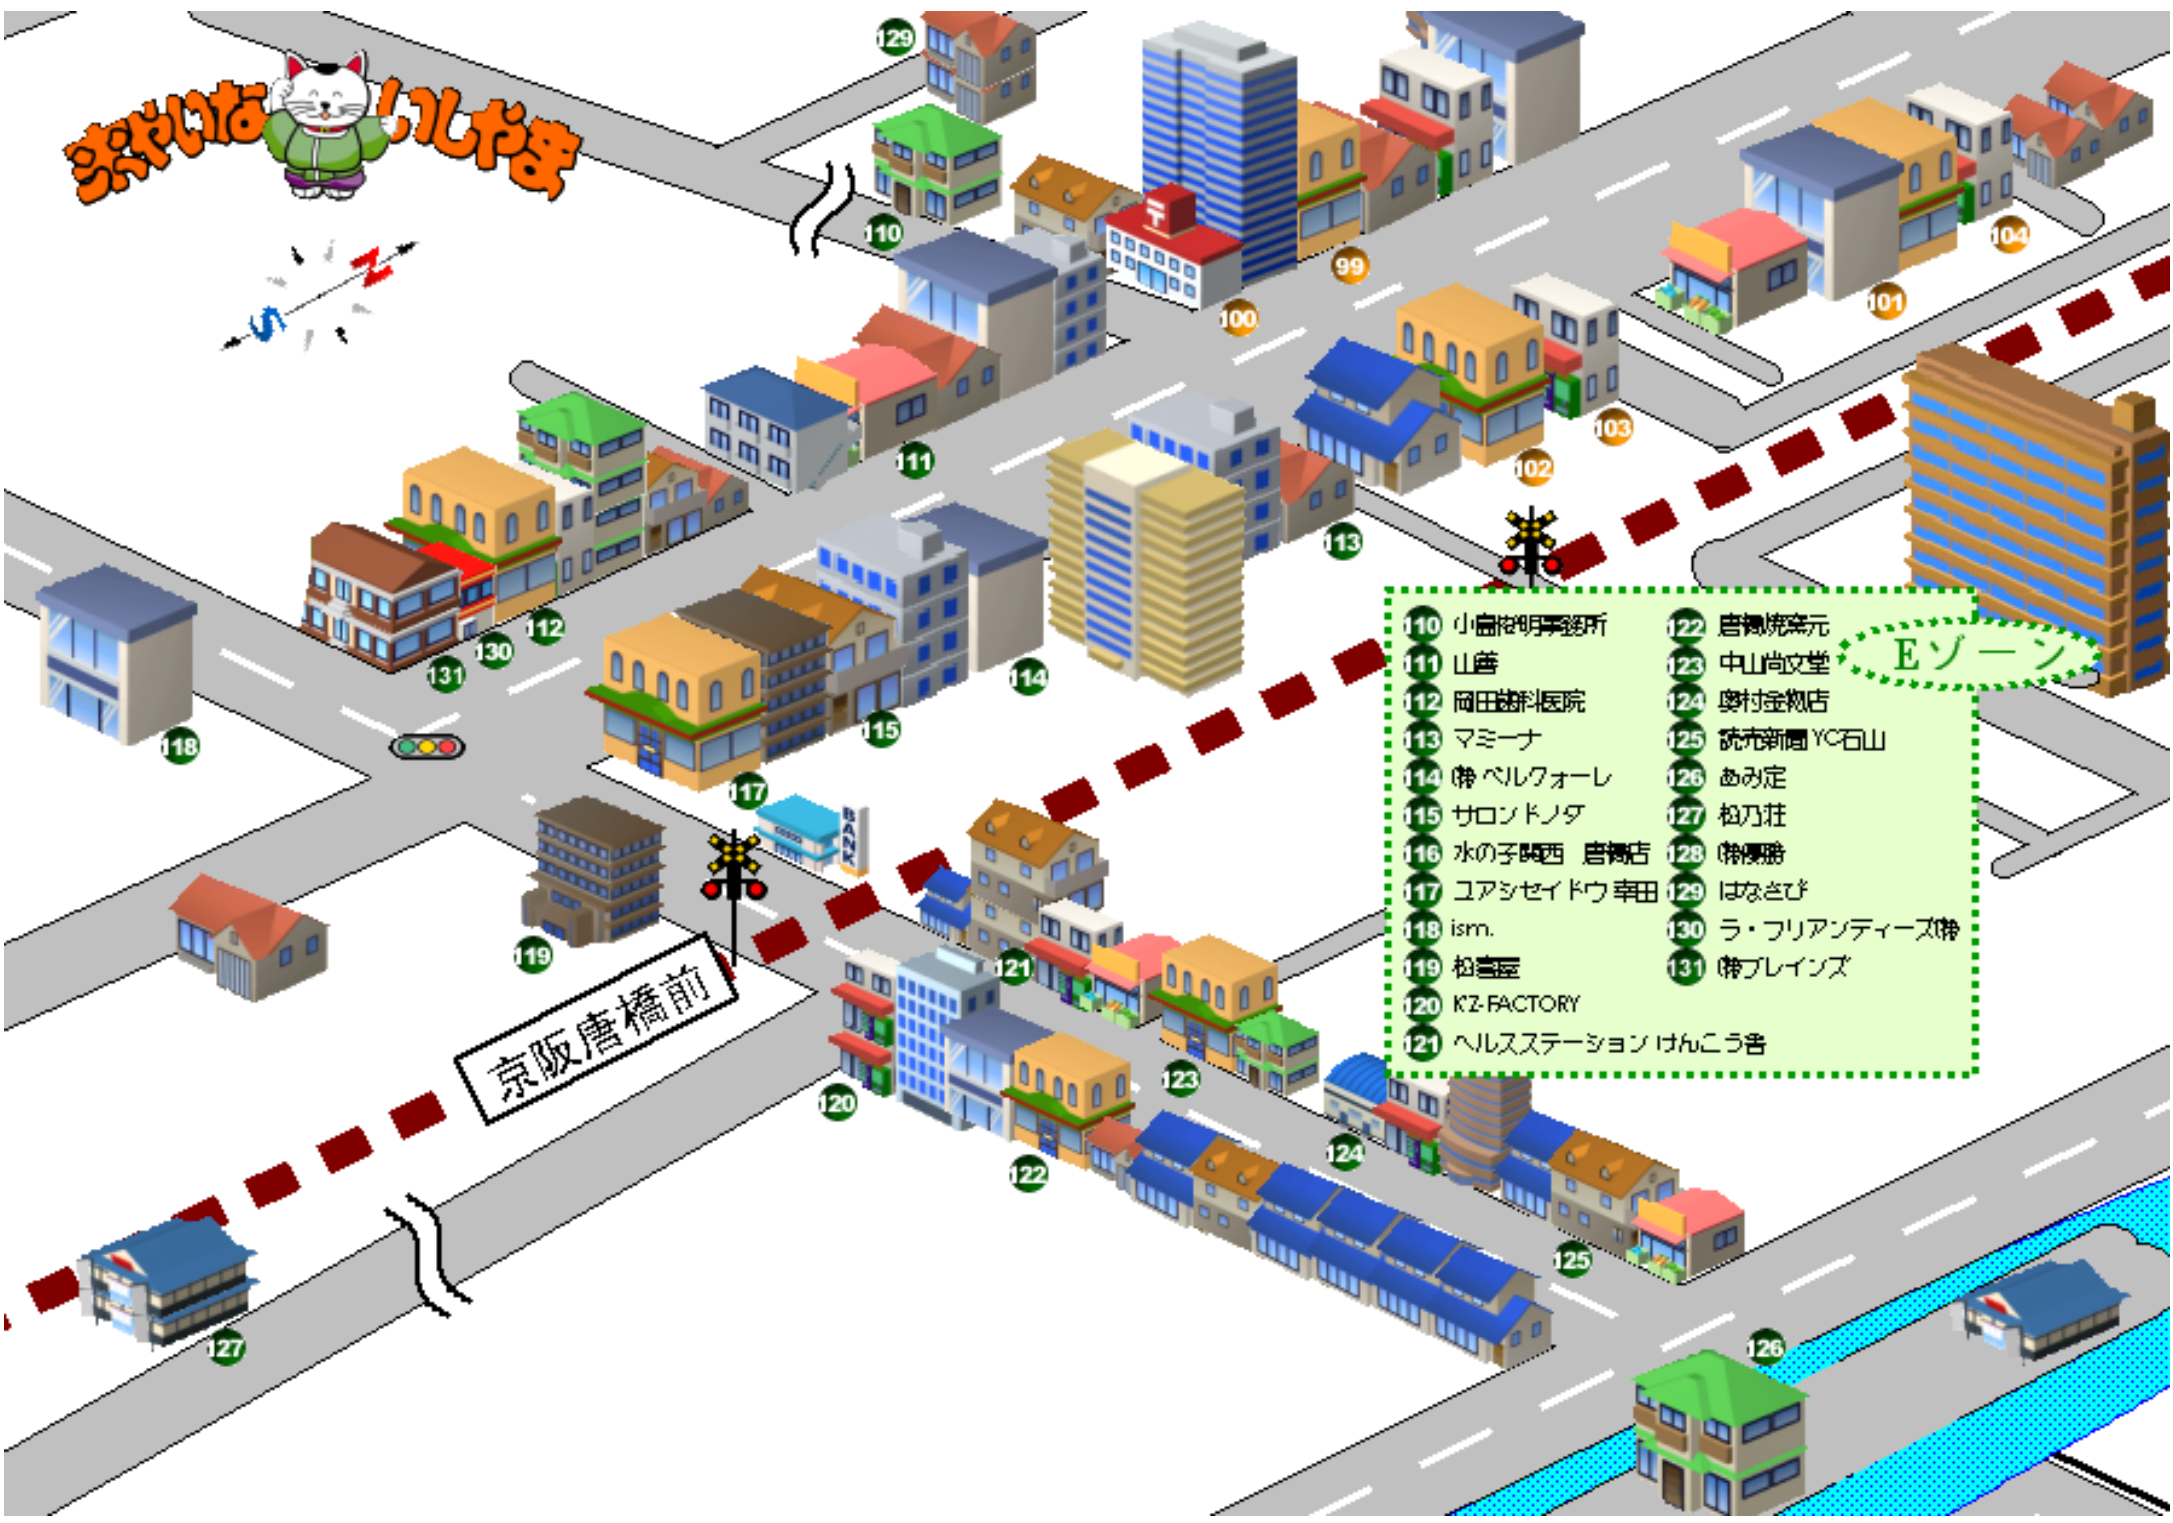

まやいな いしがき

- | | | | |
|-----|----------------|-----|-------------|
| 110 | 小島健明事務所 | 122 | 唐橋焼肉元 |
| 111 | 山善 | 123 | 中山尚文堂 |
| 112 | 岡田歯科医院 | 124 | 奥村金物店 |
| 113 | マミーナ | 125 | 読売新聞 YC石山 |
| 114 | 特 ベレクオーレ | 126 | あみ定 |
| 115 | サロンドノダ | 127 | 松乃荘 |
| 116 | 水の子 関西 唐橋店 | 128 | 特 優勝 |
| 117 | ユアシセイドウ 幸田 | 129 | はなさび |
| 118 | ism. | 130 | ラ・フリアンティーズ特 |
| 119 | 松倉屋 | 131 | 特 プレインズ |
| 120 | KZ-FACTORY | | |
| 121 | ヘルステーション けんこう舎 | | |

Eゾーン