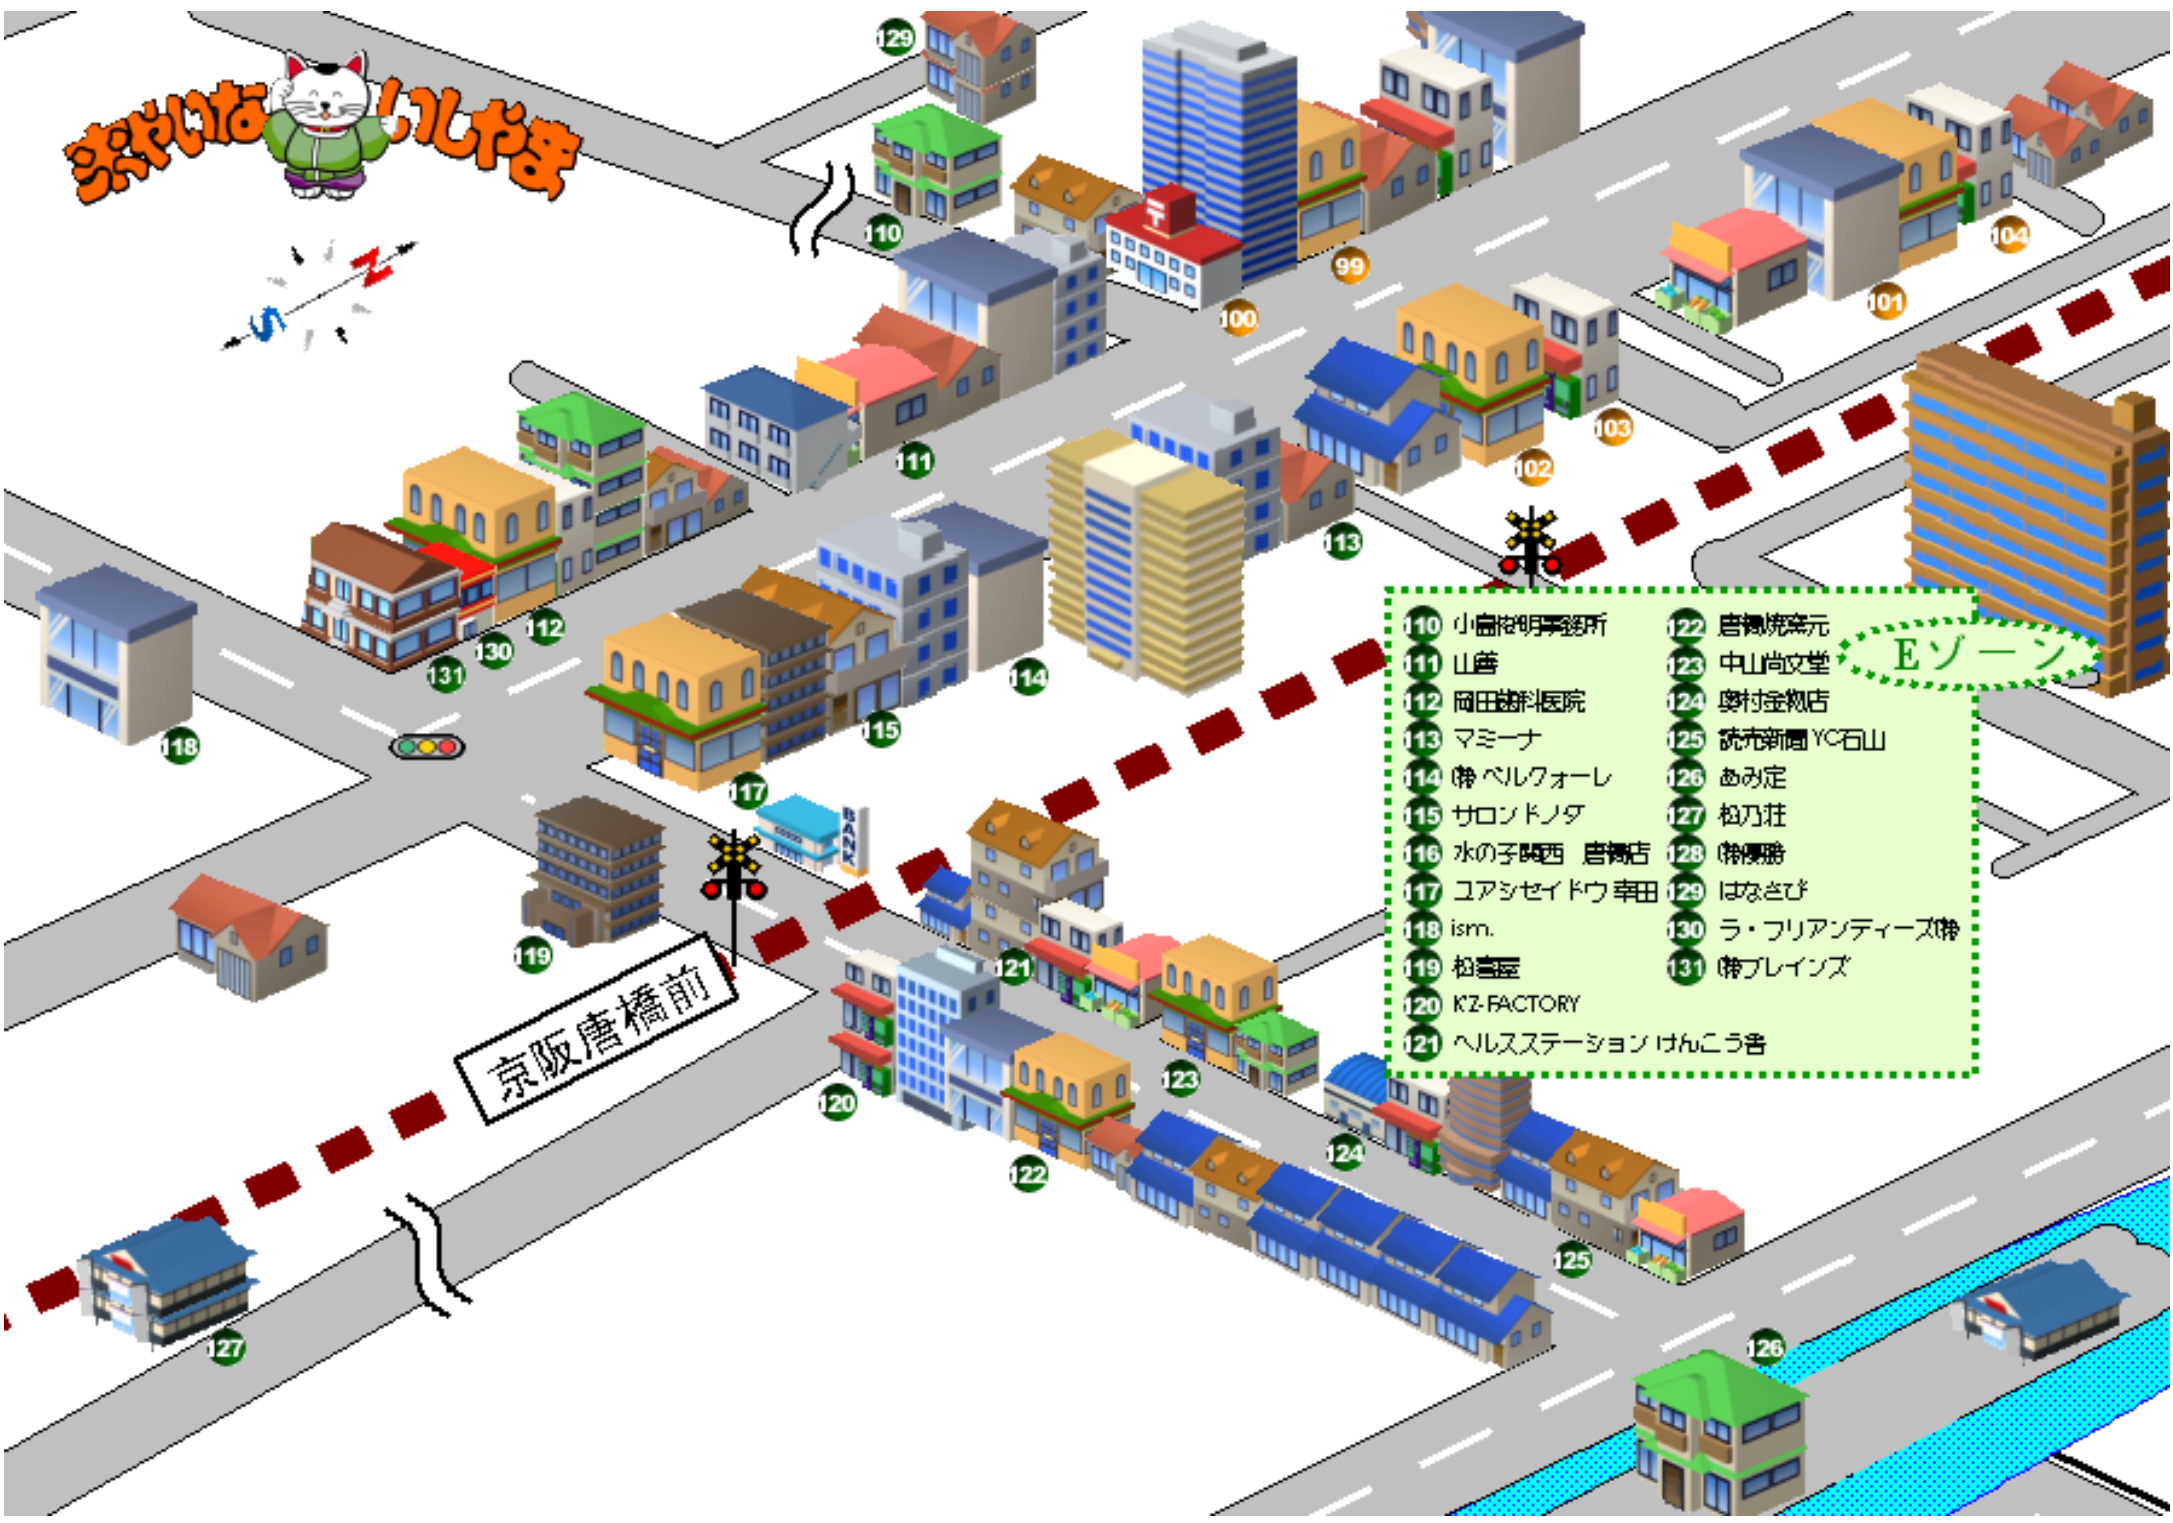

まやいな いしがき

- | | |
|--------------------|-----------------|
| 110 小島眼科診療所 | 122 唐橋焼肉元 |
| 111 山善 | 123 中山尚文堂 |
| 112 岡田歯科医院 | 124 奥村金物店 |
| 113 マミーナ | 125 読売新聞 YC石山 |
| 114 特 ベレクオーレ | 126 あみ定 |
| 115 サロントノダ | 127 松乃荘 |
| 116 水の子 関西 唐橋店 | 128 特 優勝 |
| 117 ユアシセイドウ 幸田 | 129 はなさび |
| 118 ism. | 130 ラ・フリアンティーズ特 |
| 119 松倉屋 | 131 特 プレインズ |
| 120 KZ-FACTORY | |
| 121 ヘルステーション けんこう舎 | |

Eゾーン